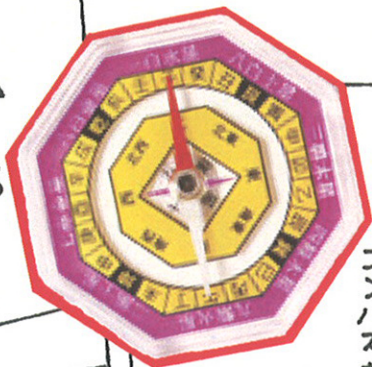

カンタンに  
**運氣回復**  
できるんです!!

→82ページ

はらららっ  
ははへん

お部屋の吉凶がひと目でわかる!

↓詳しい説明は12ページへ

「コンパスの磁針を  
机の上に置いてみるの  
がポイント」

「磁針が北を指すように  
机を動かす」

「コンパスの磁針が北を指すように机を動かす」

コンパスを

【磁針の表一覽】

吉凶表に

重ねて置くくと……

## 家相開運 方位磁針 付き