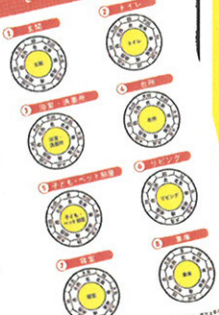

カンタンに  
**運氣回復**  
できるんです!!

→82ページ

はらららっ  
ははへん

お部屋の吉凶がひと目でわかる!

↓詳しい説明は12ページへ

「コンパスの磁針を  
机の上に置いてみるの  
がポイント」

「磁針が北を指すように  
机を動かす」

「コンパスの磁針が北を指すように机を動かす」

コンパスを

【磁針の表一覽】

吉凶表に

重ねて置くくと……